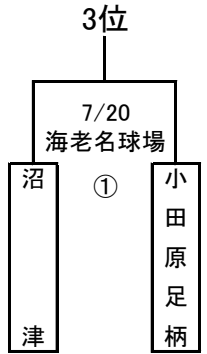

# AKAGI 2024年 アカギカップ南関東支部2年生大会

リトルシニア南関東支部

優勝 \_\_\_\_\_  
 準優勝 \_\_\_\_\_  
 3位 \_\_\_\_\_  
 4位 \_\_\_\_\_

G提供	1	2	3	4	5	6	7	8	9	10	11	12	13	14	15	16	17	18	19	20	21	22	23	24	25	26	27	28	29	30	31	32	33	34	35	36	37	38	39	40	41	42	43	44	45	46	47	48	49	50	51	52	53	54	55	56	57	58	59	60	61	62
	静岡	湘南	横浜	横浜	横浜	海老	中本	伊東	横濱	川崎	富士	横濱	神奈	相模	海老	三島	掛川	浜松	平塚	秦野	茅ヶ	厚木	藤枝	沼津	沼津	静岡	港岡	静岡	横須	横須	横須	川崎	横濱	鶴岡	逗子	横濱	寒川	青葉	相模	保土	小田	小田	横濱	座間	愛甲	藤沢	川崎	大和	横濱	横濱	二宮	横濱	瀬谷	鎌倉	静岡	焼津	川崎	静岡	湘南	富田	湘南	戸塚