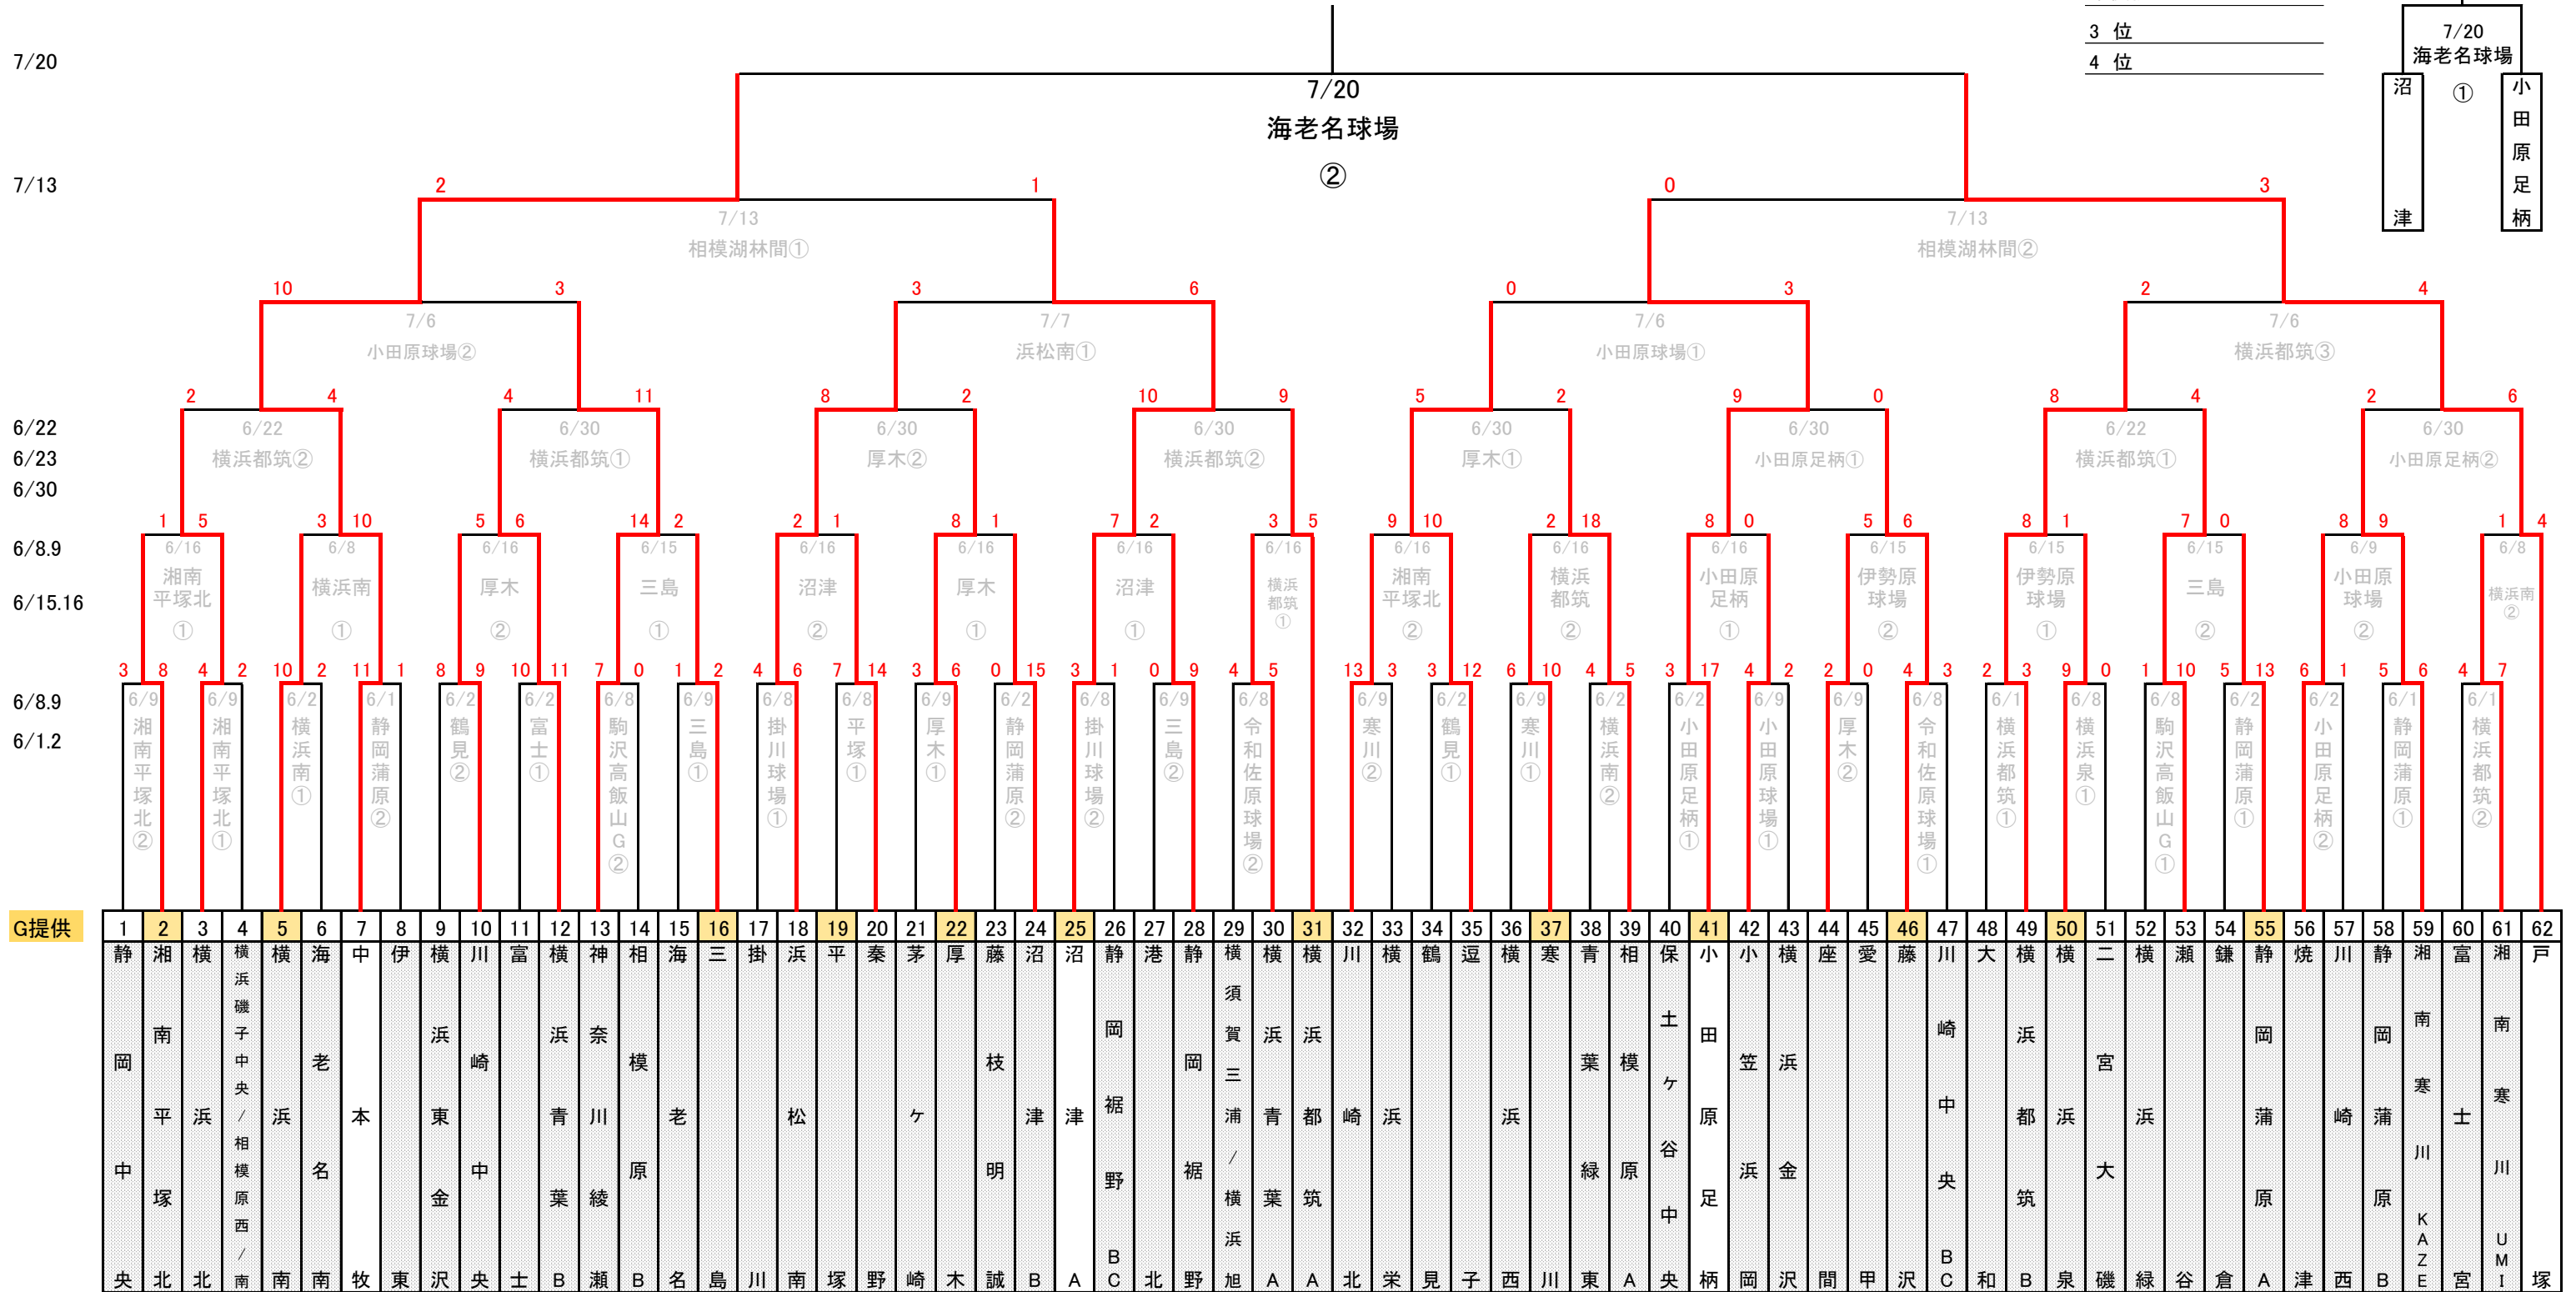

# AKAGI 2024年 アカギカップ南関東支部2年生大会

リトルシニア南関東支部

優勝 \_\_\_\_\_  
 準優勝 \_\_\_\_\_  
 3位 \_\_\_\_\_  
 4位 \_\_\_\_\_

G提供	1	2	3	4	5	6	7	8	9	10	11	12	13	14	15	16	17	18	19	20	21	22	23	24	25	26	27	28	29	30	31	32	33	34	35	36	37	38	39	40	41	42	43	44	45	46	47	48	49	50	51	52	53	54	55	56	57	58	59	60	61	62
	静岡	湘南	横浜	横浜	横浜	海老	中本	伊東	横濱	川崎	富士	横濱	神奈	相模	海老	三島	掛川	浜松	平塚	秦野	茅ヶ	厚木	藤枝	沼津	沼津	静岡	港岡	静岡	横須	横須	横須	川崎	横濱	鶴岡	逗子	横濱	寒川	青葉	相模	保土	小田	小田	横濱	座間	愛甲	藤沢	川崎	大和	横濱	横濱	二宮	横濱	瀬谷	鎌倉	静岡	焼津	川崎	静岡	湘南	富田	湘南	戸塚

※グラウンド提供チーム同士の対戦は、原則、1塁側チームのグラウンドで行います。但し、有料球場の提供がある場合は優先使用します。