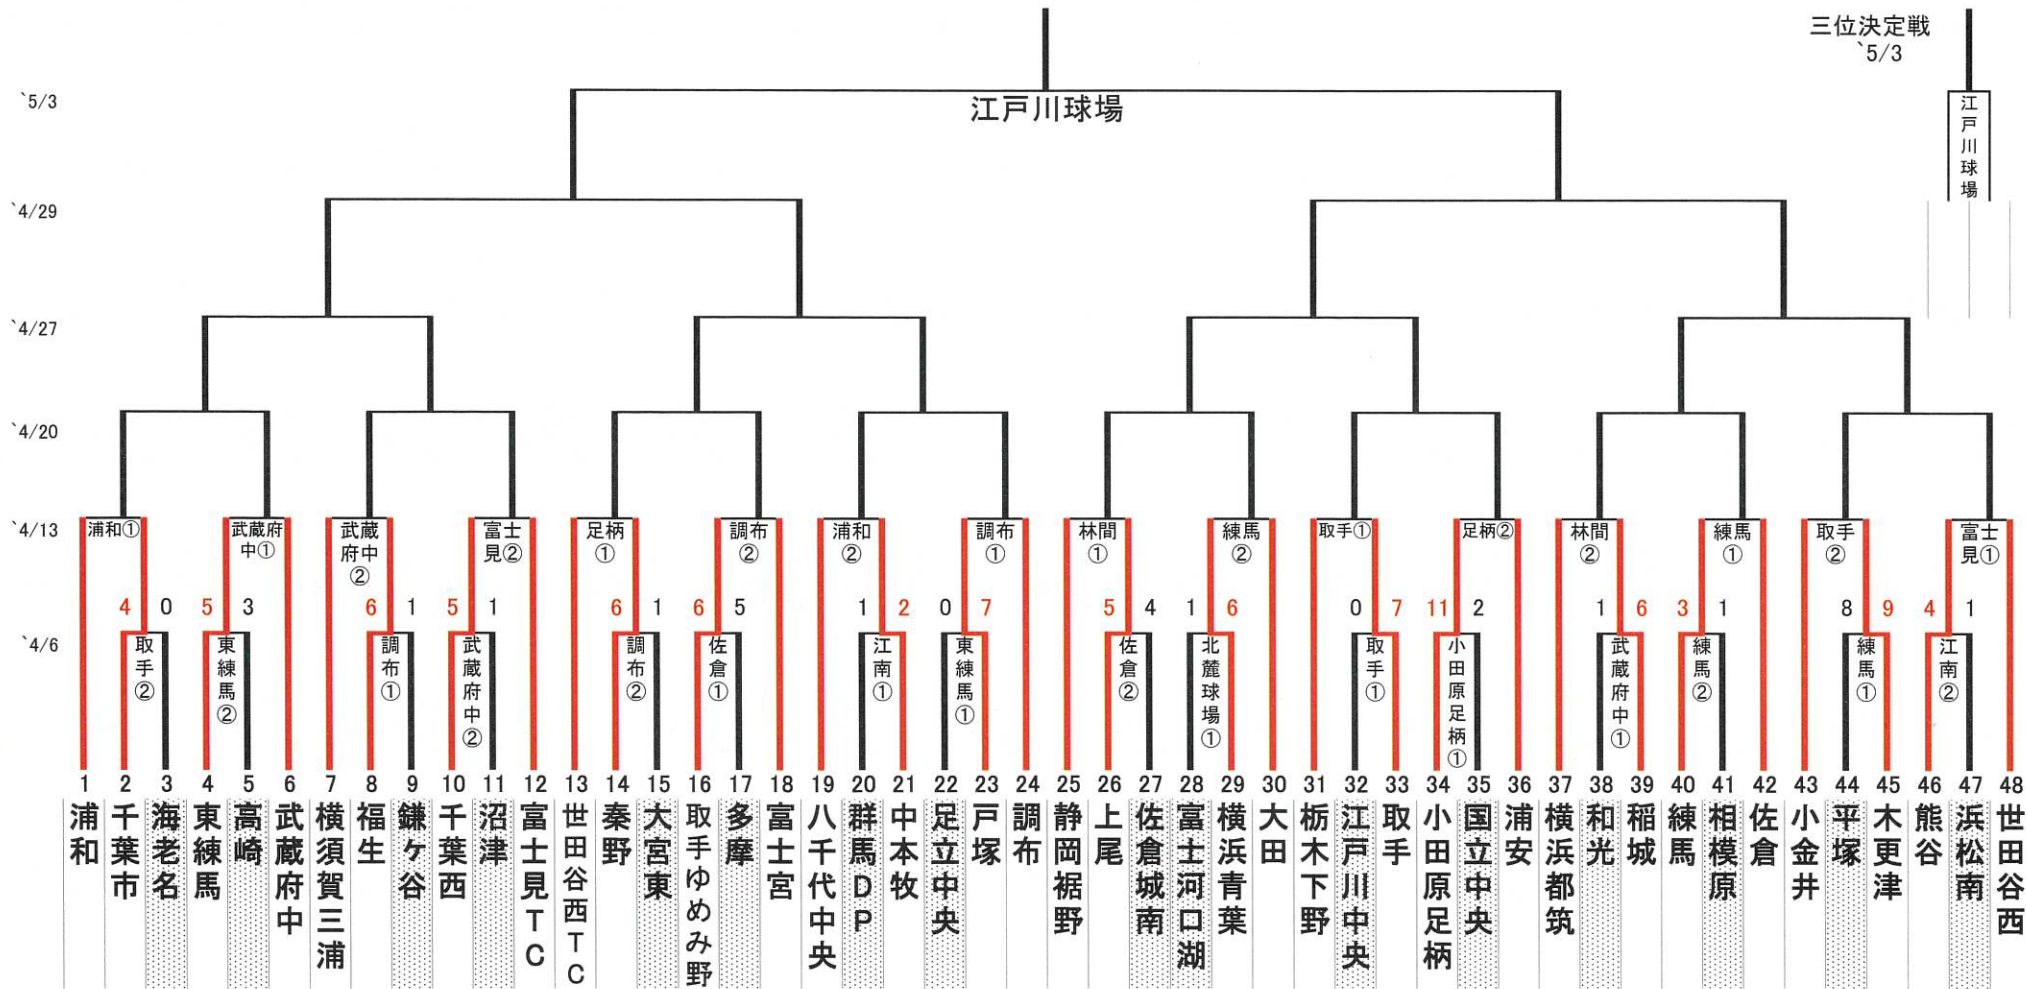

～古き慣習の見直し～

2025関東連盟春季大会

感謝の気持ちを
”力”に換えて

2025年4月5日

～古き慣習の見直し～

2025リトルシニア関東連盟春季大会

「感謝の気持ちを
”力”に換えて」

1回戦 4月6日 結果

グラウンド	#	第1試合	第2試合	第3試合
練馬 I	B	44 平塚 8 - 9 木更津	40 練馬 3 - 1 相模原	41 相模原
東練馬	A	22 足立中央 0 - 7 戸塚	4 東練馬 5 - 3 高崎	5 高崎
調布	B	8 福生 6 - 1 鎌ヶ谷	14 秦野 6 - 1 大宮東	15 大宮東
武蔵府中	A	38 和光 1 - 6 稲城	10 千葉西 5 - 1 沼津	11 沼津
北麓球場	B	28 富士河口湖 1 - 6 横浜青葉	-	-
※江南球場	B	20 群馬 DP 1 - 2 中本牧	46 熊谷 4 - 1 浜松南	47 浜松南
※小田原足柄	A	34 小田原足柄 11 - 2 国立中央	-	-
佐倉	B	16 取手ゆめみ野 6 - 5 多摩	26 上尾 5 - 4 佐倉城南	27 佐倉城南
取手	B	32 江戸川中央 0 - 7 取手	2 千葉市 4 - 0 海老名	3 海老名

グラウンドイン後シートノックまでのグラウンドタイプ

2回戦 4月13日 予定

グラウンド	#	第1試合	第2試合	第3試合
練馬 I	B	40 練馬 - 佐倉	29 横浜青葉 - 大田	30 大田
調布	B	23 戸塚 - 調布	16 取手ゆめみ野 - 富士宮	18 富士宮
武蔵府中	A	4 東練馬 - 武蔵府中	7 横須賀三浦 - 福生	8 福生
※小田原足柄	A	13 世田谷西 TC - 秦野	34 小田原足柄 - 浦安	36 浦安
※相模湖林間	B	25 静岡裾野 - 上尾	37 横浜都筑 - 稲城	39 稲城
富士見	B	46 熊谷 - 世田谷西	10 千葉西 - 富士見 TC	12 富士見 TC
浦和	A	1 浦和 - 千葉市	19 八千代中央 - 中本牧	21 中本牧
取手	B	31 栃木下野 - 取手	43 小金井 - 木更津	45 木更津

グラウンドイン後シートノックまでのグラウンドタイプ

※ 小田原足柄グラウンド、8時グラウンドイン、9時30分試合開始、各チーム台数制限あり(7台)

※ 相模湖林間球場、8時駐車場解放、8時30分グラウンドイン、9時30分試合開始